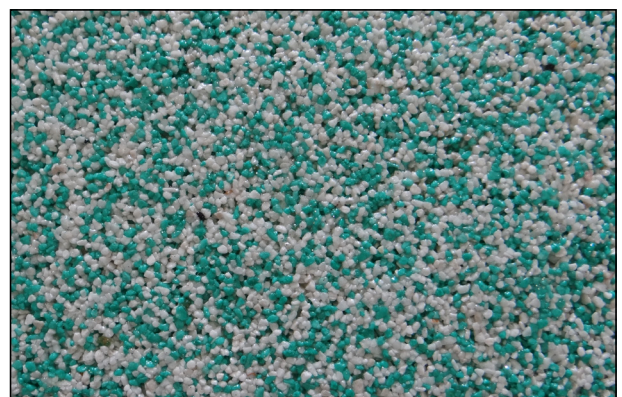

DÉCORAIL

ديكورايل

Peinture Décorative Granis de Marbre
طلاء تزييني من أحجار رخامية

D013

D014

D015

D016

D017

D018

D019

D020

D021

D022

D023

D024

D025

DÉCORAIL. Peinture décorative d'acrylique composée grains de marbre de couleurs différentes naturelles pour les façades INT/EXT.

Mode d'emploi:

Nettoyez les supports de saleté, poussière et graisse. Ajouter 10% d'eau et bien mélanger avant l'utilisation. Appliqué sur le béton et les surfaces en béton équipées d'une couche fixateur (FIXODIL) DILMI PAINT. Utilisation intérieure et extérieure. Utiliser couteau large, lisseur et rouleau.

Caractéristiques:

Capacité de couverture, anti-humidité, résistant, différentes couleurs.

Rendement:

0.5 à 1 M²/kg selon l'épaisseur de la couche et la surface.

Séchage:

de 4 à 6 h (24 h sec)

وصف المنتج:

ديكورال، طلاء تزييني بقاعدة أكريليك متكون من أحجار رخامية بألوان طبيعية مختلفة خاص بالواجهات الداخلية والخارجية.