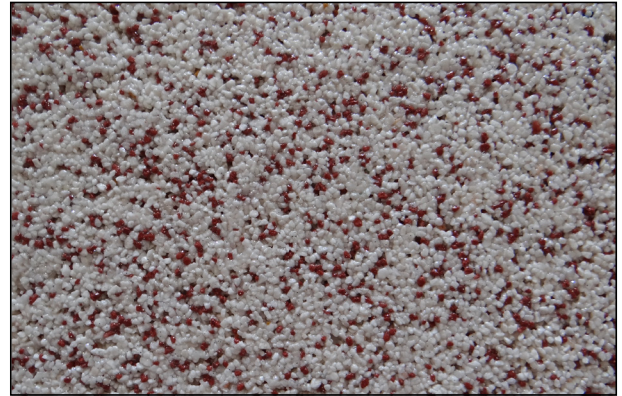

DÉCORAIL

ديكورايل

Peinture Décorative Granis de Marbre
طلاء تزييني من أحجار رخامية

D013

D014

D015

D016

D017

D018

D019

D020

D021

D022

D023

D024

D025

DÉCORAIL. Peinture décorative d'acrylique composée grains de marbre de couleurs différentes naturelles pour les façades INT/EXT.

Mode d'emploi:

Nettoyez les supports de saleté, poussière et graisse. Ajouter 10% d'eau et bien mélanger avant l'utilisation. Appliqué sur le béton et les surfaces en béton équipées d'une couche fixateur (FIXODIL) DILMI PAINT. Utilisation intérieure et extérieure. Utiliser couteau large, lisseur et rouleau.

Caractéristiques:

Capacité de couverture, anti-humidité, résistant, différentes couleurs.

Rendement:

0.5 à 1 M²/kg selon l'épaisseur de la couche et la surface.

Séchage:

de 4 à 6 h (24 h sec)

وصف المنتج:

ديكورال، طلاء تزييني بقاعدة أكريليك متكون من أحجار رخامية بألوان طبيعية مختلفة خاص بالواجهات الداخلية والخارجية.