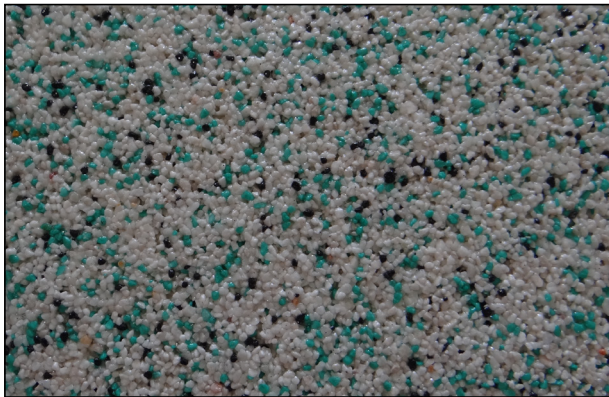

DÉCORAIL

ديكورايل

Peinture Décorative Granis de Marbre
طلاء تزييني من أحجار رخامية

D013

D014

D015

D016

D017

D018

D019

D020

D021

D022

D023

D024

D025

D026

D027

D028

D034

D035

D037

D038

**Définition:**

Caractéristiques:

Capacité de couverture, anti-humidité, résistant, différentes couleurs.

Rendement:

0.5 à 1 M²/kg selon l'épaisseur de la couche et la surface.

Séchage:

de 4 à 6 h (24 h sec)

وصف المنتج:

ديكورال، طلاء تزييني بقاعدة أكريليك متكون من أحجار رخامية بألوان طبيعية مختلفة خاص بالواجهات الداخلية والخارجية.