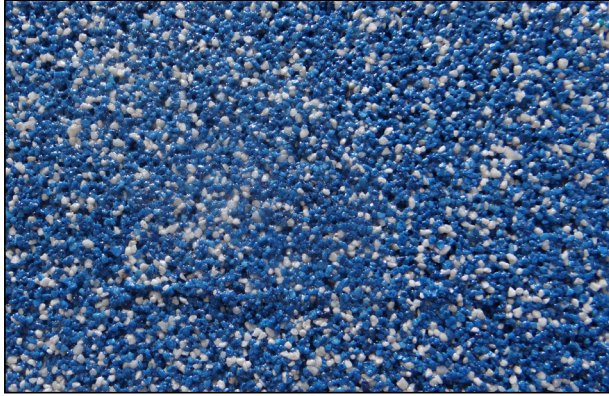

D018

D019

D020

D021

D022

D023

D024

D025

D026

D027

D028

D034

D035

D037

D038

**Définition:**

DÉCORAIL. Peinture décorative d'acrylique composée grains de marbre de couleurs différentes naturelles pour les façades INT/EXT.

Mode d'emploi:

Nettoyez les supports de saleté, poussière et graisse. Ajouter 10% d'eau et bien mélanger avant l'utilisation. Appliqué sur le béton et les surfaces en béton équipées d'une couche fixateur (FIXODIL) DILMI PAINT. Utilisation intérieure et extérieure. Utiliser couteau large, lisseur et rouleau.

Caractéristiques:

Capacité de couverture, anti-humidité, résistant, différentes couleurs.

Rendement:

0.5 à 1 M²/kg selon l'épaisseur de la couche et la surface.

Séchage:

de 4 à 6 h (24 h sec)

وصف المنتج:

ديكورال، طلاء تزييني بقاعدة أكريليك متكون من أحجار رخامية بألوان طبيعية مختلفة خاص بالواجهات الداخلية والخارجية.