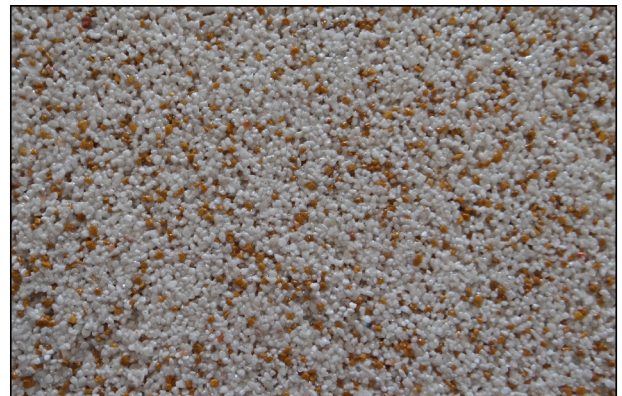

DÉCORAIL

ديكورايل

Peinture Décorative Granis de Marbre
طلاء تزييني من أحجار رخامية

D013

D014

D015

D016

D017

D018

D019

D020

D021

D022

D023

D024

D025

DÉCORAIL. Peinture décorative d'acrylique composée grains de marbre de couleurs différentes naturelles pour les façades INT/EXT.

Mode d'emploi:

Nettoyez les supports de saleté, poussière et graisse. Ajouter 10% d'eau et bien mélanger avant l'utilisation. Appliqué sur le béton et les surfaces en béton équipées d'une couche fixateur (FIXODIL) DILMI PAINT. Utilisation intérieure et extérieure. Utiliser couteau large, lisseur et rouleau.

Caractéristiques:

Capacité de couverture, anti-humidité, résistant, différentes couleurs.

Rendement:

0.5 à 1 M²/kg selon l'épaisseur de la couche et la surface.

Séchage:

de 4 à 6 h (24 h sec)

وصف المنتج:

ديكورال، طلاء تزييني بقاعدة أكريليك متكون من أحجار رخامية بألوان طبيعية مختلفة خاص بالواجهات الداخلية والخارجية.