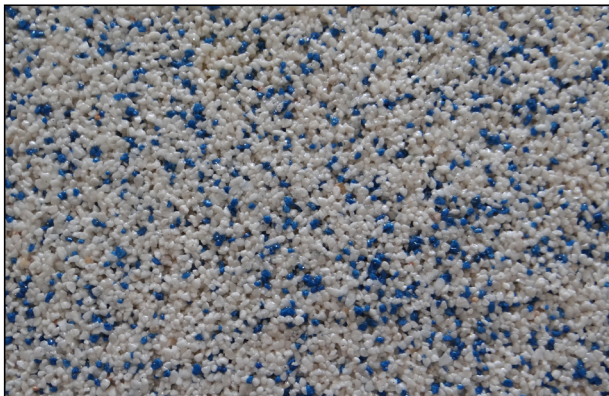

DÉCORAIL

ديكورايل

Peinture Décorative Granis de Marbre
طلاء تزييني من أحجار رخامية

D013

D014

D015

D016

D017

D018

D019

D020

D021

D022

D023

D024

D025

D026

D027

D028

D034

D035

D037

D038

**Définition:**

Caractéristiques:

Capacité de couverture, anti-humidité, résistant, différentes couleurs.

Rendement:

0.5 à 1 M²/kg selon l'épaisseur de la couche et la surface.

Séchage:

de 4 à 6 h (24 h sec)

وصف المنتج:

ديكورال، طلاء تزييني بقاعدة أكريليك متكون من أحجار رخامية بألوان طبيعية مختلفة خاص بالواجهات الداخلية والخارجية.