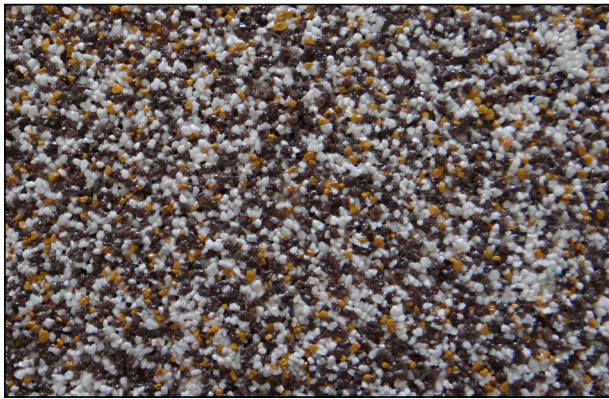

D026

D027

D028

D034

D035

D037

D038

**Définition:**

DÉCORAIL. Peinture décorative d'acrylique composée grains de marbre de couleurs différentes naturelles pour les façades INT/EXT.

Mode d'emploi:

Nettoyez les supports de saleté, poussière et graisse. Ajouter 10% d'eau et bien mélanger avant l'utilisation. Appliqué sur le béton et les surfaces en béton équipées d'une couche fixateur (FIXODIL) DILMI PAINT. Utilisation intérieure et extérieure. Utiliser couteau large, lisseur et rouleau.

Caractéristiques:

Capacité de couverture, anti-humidité, résistant, différentes couleurs.

Rendement:

0.5 à 1 M²/kg selon l'épaisseur de la couche et la surface.

Séchage:

de 4 à 6 h (24 h sec)

وصف المنتج:

ديكورال، طلاء تزييني بقاعدة أكريليك متكون من أحجار رخامية بألوان طبيعية مختلفة خاص بالواجهات الداخلية والخارجية.