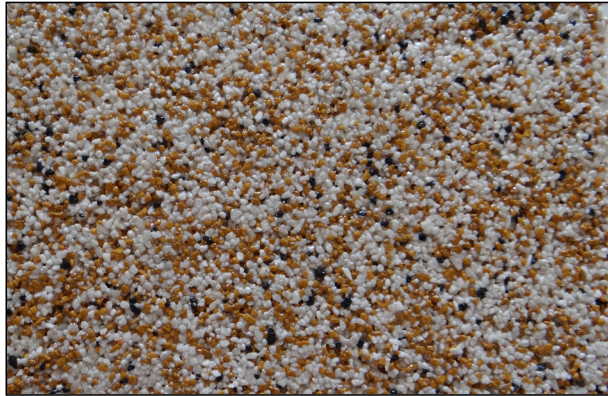

DÉCORAIL

ديكورايل

Peinture Décorative Granis de Marbre
طلاء تزييني من أحجار رخامية

D013

D014

D015

D016

D017

D018

D019

D020

D021

D022

D023

D024

D025

DÉCORAIL. Peinture décorative d'acrylique composée grains de marbre de couleurs différentes naturelles pour les façades INT/EXT.

Mode d'emploi:

Nettoyez les supports de saleté, poussière et graisse. Ajouter 10% d'eau et bien mélanger avant l'utilisation. Appliqué sur le béton et les surfaces en béton équipées d'une couche fixateur (FIXODIL) DILMI PAINT. Utilisation intérieure et extérieure. Utiliser couteau large, lisseur et rouleau.

Caractéristiques:

Capacité de couverture, anti-humidité, résistant, différentes couleurs.

Rendement:

0.5 à 1 M²/kg selon l'épaisseur de la couche et la surface.

Séchage:

de 4 à 6 h (24 h sec)

وصف المنتج:

ديكورال، طلاء تزييني بقاعدة أكريليك متكون من أحجار رخامية بألوان طبيعية مختلفة خاص بالواجهات الداخلية والخارجية.